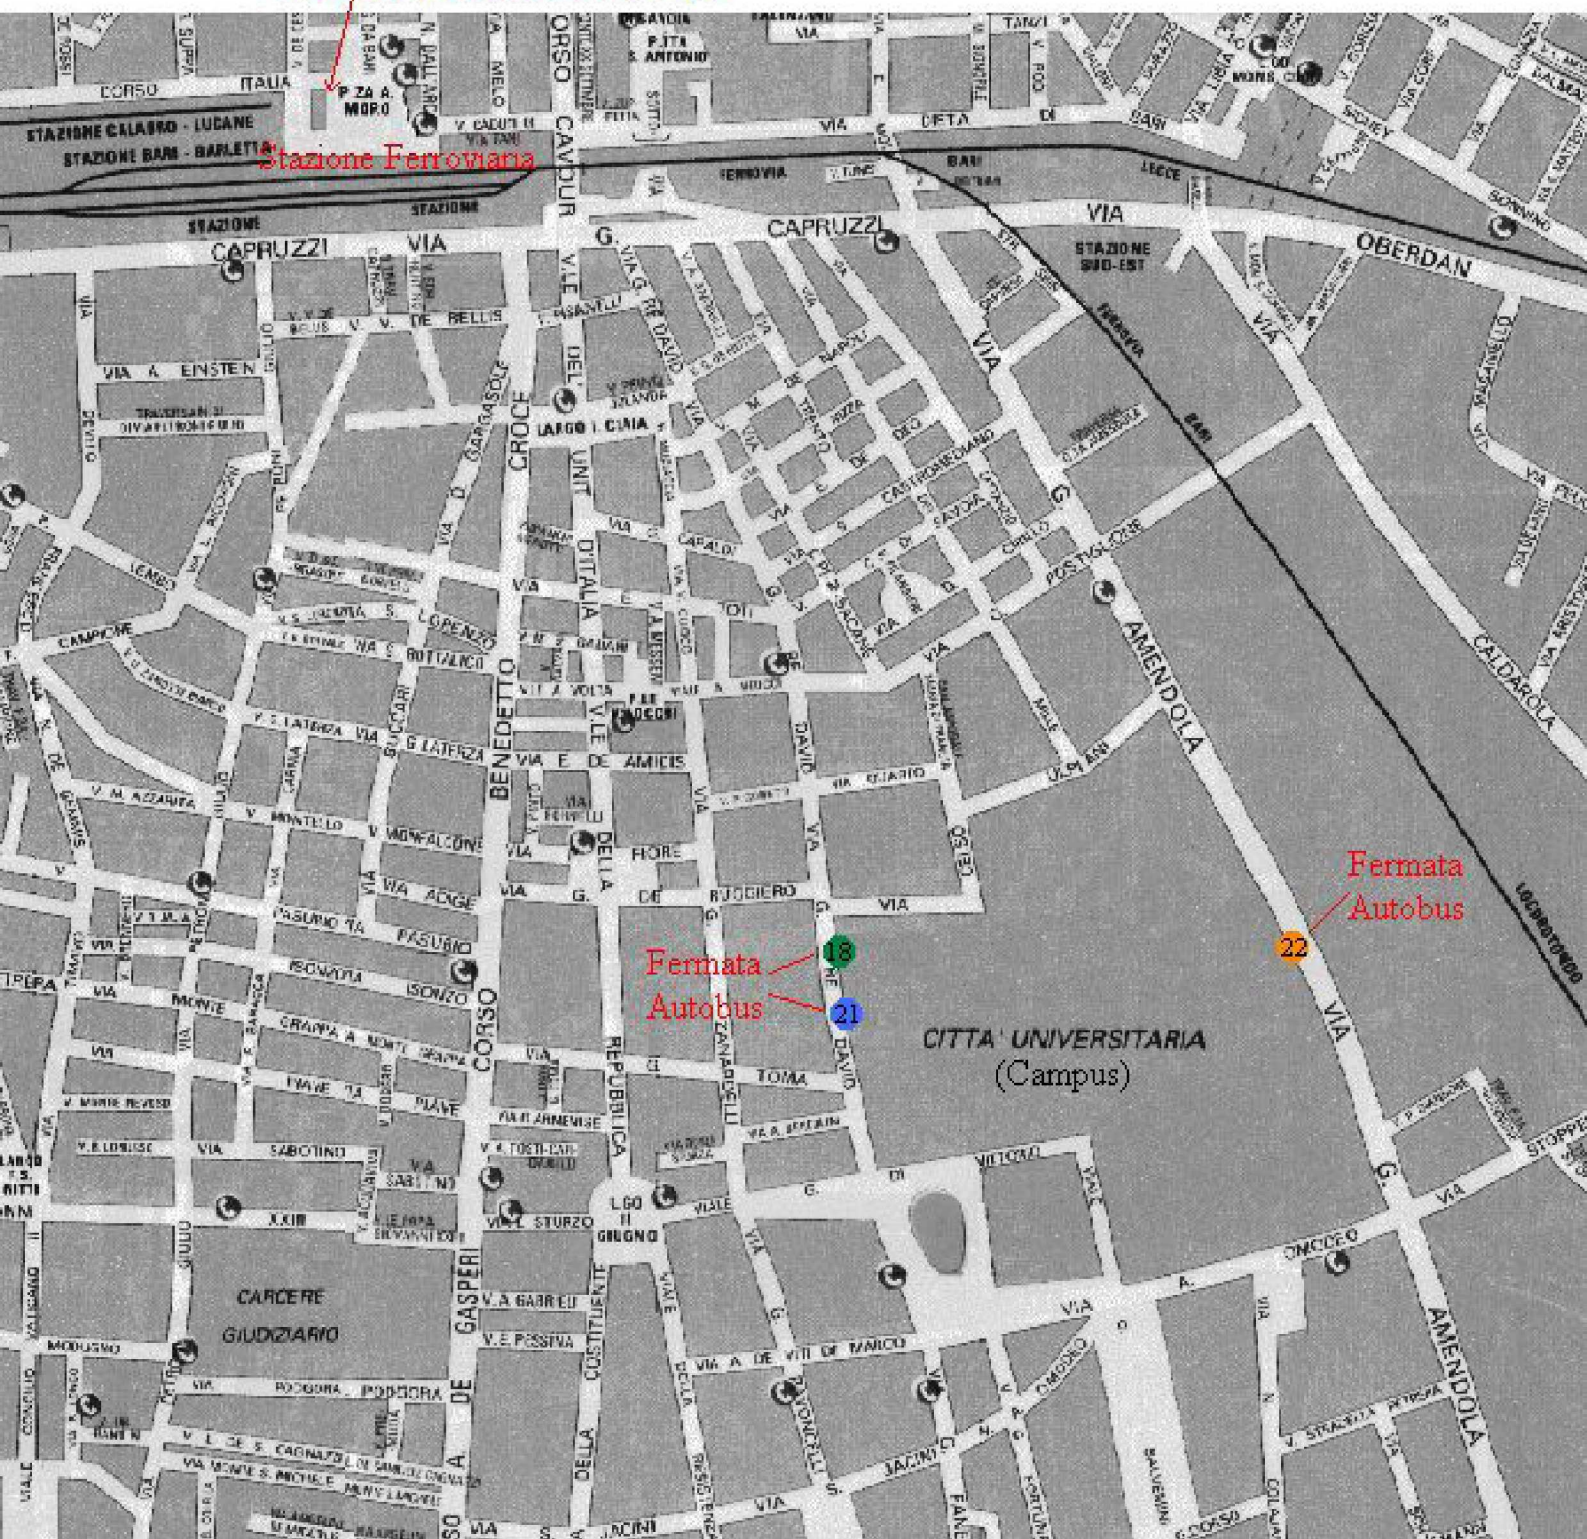

**Partenza Autobus:** 18 21 22

Stazione Ferroviaria

Fermata  
Autobus

Fermata  
Autobus

CITTA' UNIVERSITARIA  
(Campus)

CARCERE  
GIUDIZIARIO